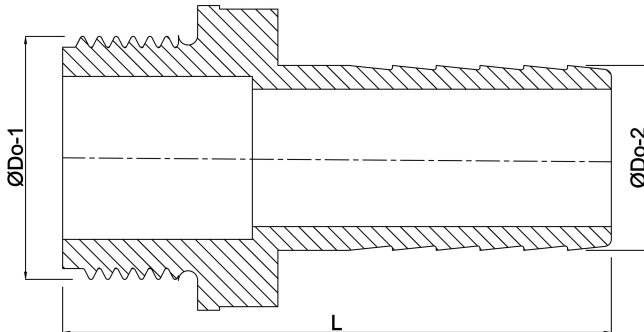

# TECHNISCHE SPECIFICATIES

Materiaal	messing
Verbinding	buitendraad x slangtule
Max. temp.	120 °C
Maat	1/4" x 8 mm
Max. temperatuur	120 °C
Sleutelmaat	14

# AFMETINGEN

Dq-2	6.6 mm
F-1	10 mm
L	34 mm
Lb	34 mm
Lq-2	13.5 mm
Nq-2	2
P-1	16 mm
ØDi-1	9 mm
ØDi-2	4 mm

ØDo-1

1/4 "

ØDo-2

8 mm

**Gegenereerd op datum: 21-02-2026**

<http://www.bosta.com>