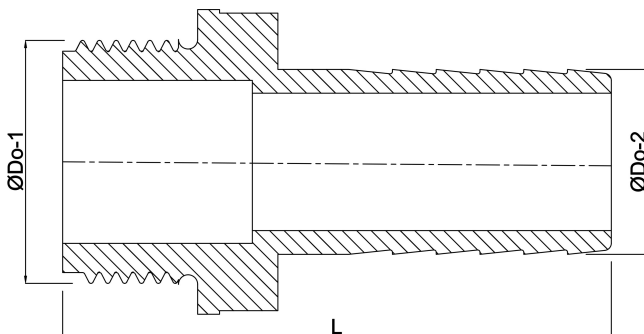

Profec Slangtule messing 1/4" x 8 mm buitendraad x slangtule (0710507)

TECHNISCHE SPECIFICATIES

Materiaal	messing
Verbinding	buitendraad x slangtule
Max. temp.	120 °C
Maat	1/4" x 8 mm
Max. temperatuur	120 °C
Sleutelmaat	14

AFMETINGEN

L	34 mm
Lb	34 mm
ØDi-1	9 mm
ØDi-2	4 mm
ØDo-2	8 mm
ØDo-1	1/4 "
F-1	10 mm
P-1	16 mm
Dq-2	6.6 mm

Nq-2

2

Lq-2

13.5 mm

Gegenereerd op datum: 06-11-2025

<http://www.bosta.com>