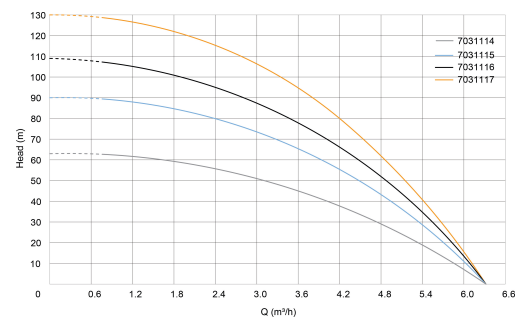

Vermogen 1.5 kW

Waaiers 19

MWK 109

Hoogte 1410 mm

Ampère 9,9 A

BEP Opvoerhoogte 52.2

PORlh 83

PORhh 21

PORlq 3.36

PORhq 5.76

AFMETINGEN

Db 90 mm

H-1 1410 mm

ØDi-1 1 1/2 "

PRODUCTINFORMATIE

Bronpomp met ingebouwde condensator.
Hoge zandbestendigheid.
Maximale hoeveelheid zand: 300 g/m³.
Installatie: Vast in verticale positie.
20 mtr kabel, DIN-stekker zonder schakelkast.