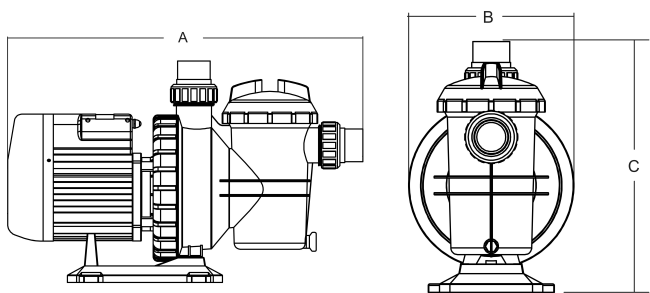

# TECHNISCHE SPECIFICATIES

Kleur	zwart
As	RVS 316
Materiaal afdichting	RVS 316
Verbinding	metrisch/imperial lijmmof
Type	UK plug
Lengte	600 mm
Spanning	230VAC
Max. temperatuur	40 °C
Breedte	240 mm
Hoogte	370 mm
Herz	50 Hz
IP waarde	IPX5
Max werkdruk	3,5 bar
Type	SC050
Capaciteit	12 m <sup>3</sup> /h
Vermogen	0,5 PK
MWK	6 m

Maat 50 mm / 1 1/2"

Gewicht 10.4 kg

Vermogen 0.38 kW

Ampère 2,5 A

Geluidsniveau 60 dB

BEP Capaciteit 11

BEP Opvoerhoogte 4.5

## AFMETINGEN

A 600 mm

B 240 mm

C 370 mm

## PRODUCTINFORMATIE

Deze pomp is ontworpen voor middelgrote zwembaden. Laag energieverbruik, geluidsarm.

Eigenschappen:

- Verbinding: metrisch / imperial lijmmof
- Transparante deksel voor eenvoudige controle
- NSK lagers
- Isolatie: klasse B
- IP55 beveiligd
- Ingebouwde thermische beveiliging
- Wordt compleet geleverd met metrische en imperial koppelingen
- Inclusief UK 3-pin stekker.