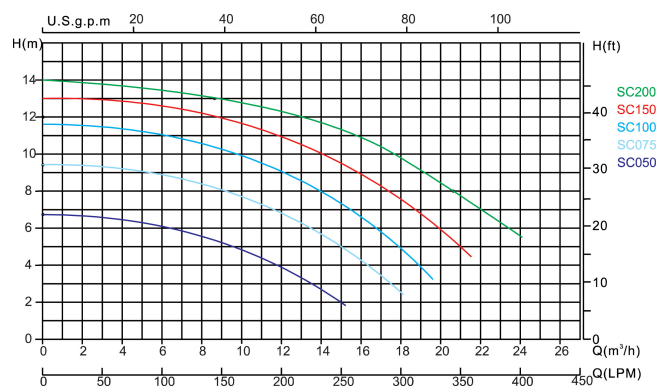

# TECHNISCHE SPECIFICATIES

Kleur	zwart
As	RVS 316
Materiaal afdichting	RVS 316
Verbinding	metrisch/imperial lijmmof
Type	UK plug
Lengte	600 mm
Spanning	230VAC
Max. temperatuur	40 °C
Breedte	240 mm
Hoogte	370 mm
Herz	50 Hz
IP waarde	IPX5
Max werkdruk	3,5 bar
Type	SC050
Capaciteit	12 m <sup>3</sup> /h
Vermogen	0,5 PK
MWK	6 m

Maat 50 mm / 1 1/2"

Gewicht 10.4 kg

Vermogen 0.38 kW

Ampère 2,5 A

Geluidsniveau 60 dB

BEP Capaciteit 11

BEP Opvoerhoogte 4.5

## AFMETINGEN

A 600 mm

B 240 mm

C 370 mm