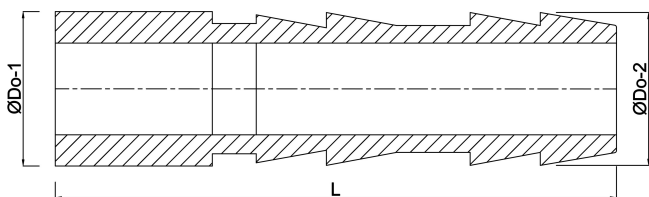

VDL Slangtule PVC-U 63 mm x 60 mm lijmspie x slangtule grijs (7002841)

V-L Van de Lande

TECHNISCHE SPECIFICATIES

Kleur	grijs
Materiaal	PVC-U
Verbinding	lijmspie x slangtule
Maat	63 mm x 60 mm

AFMETINGEN

Dq-2	53 mm
Hi-1	38 mm
L	128 mm
Lb	128 mm
Lq-2	80 mm
P-1	40 mm
ØDo-1	63 mm
ØDo-2	60 mm