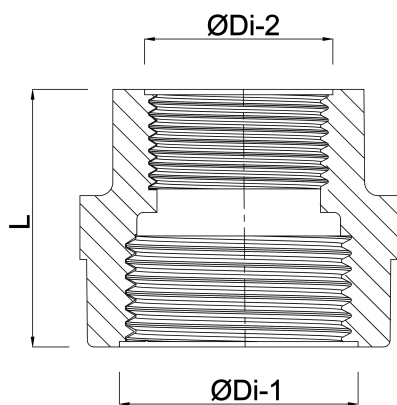

**Nr. 240 Verloopsock gietijzer
zwart 2" x 1 1/2" binnendraad
25bar DVGW (1124025)**

TECHNISCHE SPECIFICATIES

Materiaal gietijzer zwart

Keurmerk DVGW

Verbinding binnendraad

Fitting nr. Nr. 240

Temperatuurbereik -20°C - 120°C

Werkdruk 25 bar

Maat 2" x 1 1/2"

AFMETINGEN

L 68 mm

ØDi-1 2"

ØDi-2 1 1/2"

Gegenerereerd op datum: 23-02-2026

<http://www.bosta.com>