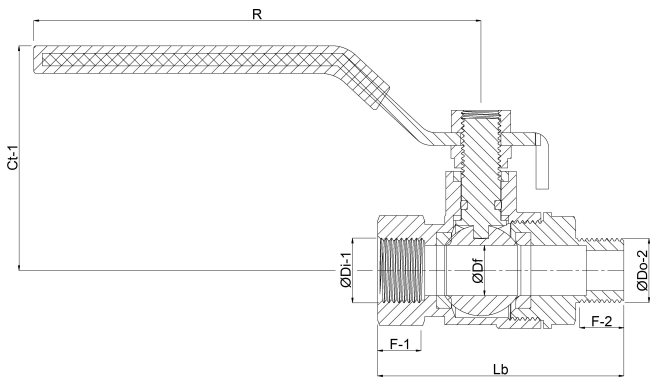

Profec 2-delige kogelkraan RVS 316 1 1/2" binnendraad x buitendraad 50bar (0091014)

TECHNISCHE SPECIFICATIES

Materiaal	RVS 316
Bediening	hendel
Kleur hendel	blauw
Materiaal hendel	RVS
Constructie huis	2-delig
Materiaal huis	RVS
Materiaal afdichting	PTFE
Verbinding	binnendraad x buitendraad
Werkdruk	50 bar
Maat	1 1/2"

AFMETINGEN

Ct-1	82 mm
F-1	20.5 mm
F-2	20.2 mm
Lb	114 mm
R	160 mm

ØDf 40 mm

ØDi-2 1 1/2 "

ØDo-1 1 1/2 "

Gegeneerd op datum: 20-02-2026

<http://www.bosta.com>