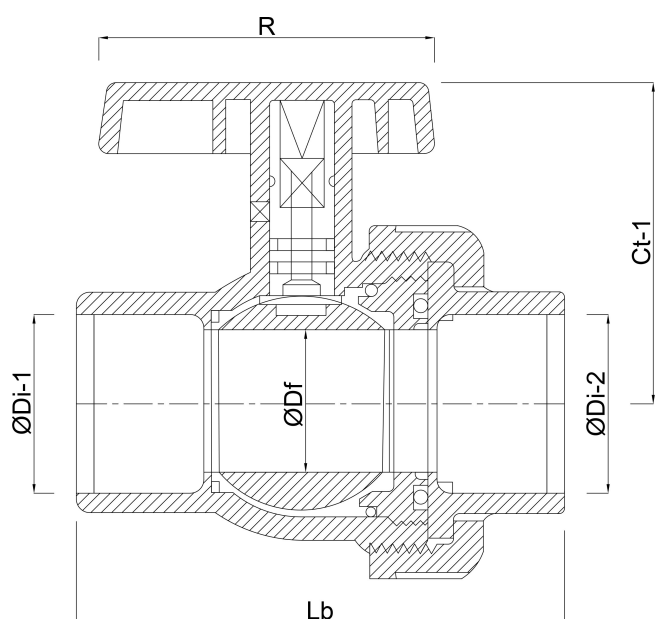

Materiaal huis PVC-U

Materiaal afdichting viton

Verbinding lijmmof

Temperatuurbereik 0°C - 60°C

Werkdruk 16 bar

Maat 32 mm

DN 25

# AFMETINGEN

Ct-1 65 mm

Lb 102 mm

R 94 mm

ØDf 25 mm

ØDi-1 32 mm

ØDi-2 32 mm

**Gegeneerd op datum: 23-02-2026**