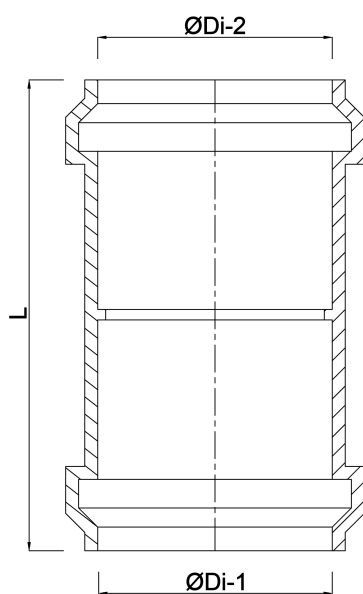

Sok PP 50 mm manchet grijs

(0300212)

TECHNISCHE SPECIFICATIES

Kleur grijs

Materiaal PP

Verbinding manchet

Toepassing riool

Maat 50 mm

AFMETINGEN

L 108 mm

\O Di-1 50 mm

\O Di-2 50 mm

Gegenerereerd op datum: 20-02-2026

<http://www.bosta.com>