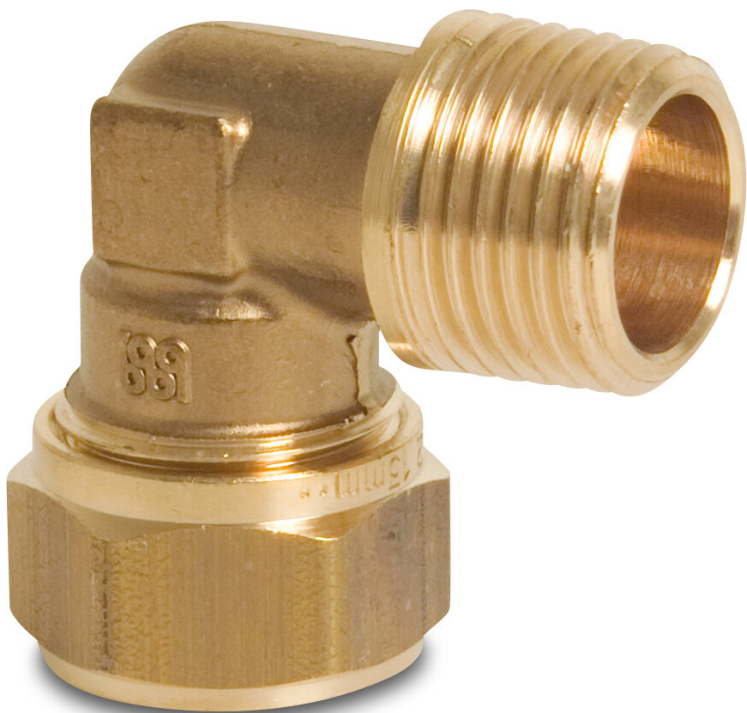

Knie 90° messing 15 mm x 3/4"
knel x buitendraad
KIWA/GASTEC S1 (7005803)

TECHNISCHE SPECIFICATIES

Materiaal	messing
Keurmerk	KIWA/GASTEC
Verbinding	knel x buitendraad
Maat	15 mm x 3/4"
Label	S1

Gegenererd op datum: 22-02-2026