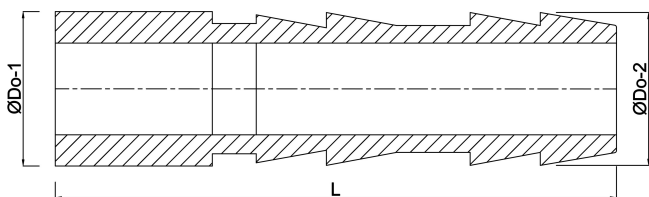

VDL Slangtule PVC-U 40 mm lijmspie x slangtule grijs (7002837)

V-L Van de Lande

TECHNISCHE SPECIFICATIES

Kleur	grijs
Materiaal	PVC-U
Verbinding	lijmspie x slangtule
Maat	40 mm

AFMETINGEN

Dq-2	34 mm
Hi-1	26 mm
L	98 mm
Lb	98 mm
Lq-2	63 mm
P-1	32 mm
ØDo-1	40 mm
ØDo-2	40 mm