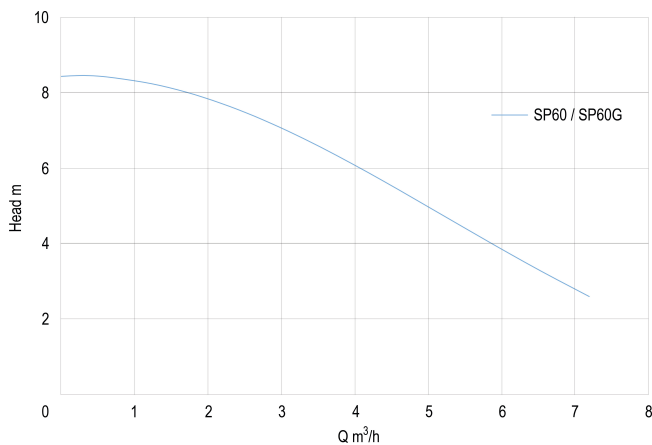

# TECHNISCHE SPECIFICATIES

Kleur groen

Materiaal PP

Vermogen 0,6 PK

Pomphuis PP

Materiaal waaier 1 noryl

MWK 8,5 m

Spanning 230VAC

## AFMETINGEN

H-1 250 mm

H-2 230 mm

W-1 150 mm

**Gegenerereerd op datum: 07-05-2026**

<http://www.bosta.com>