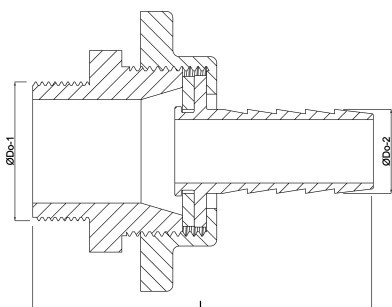

**Profec Verbindingskoppeling
messing 1" x 25 mm
buitendraad x slangtule type
vlakdichtend (0424574)**

TECHNISCHE SPECIFICATIES

Type	vlakdichtend
Materiaal	messing
Verbinding	buitendraad x slangtule
Max. temperatuur	120 °C
Max. temp.	120 °C
Maat	1" x 25 mm
Lengte	38 mm

AFMETINGEN

K-1	42 mm
L	68 mm
ØDo-1	1 "
ØDo-2	25 mm

Gegenerereerd op datum: 21-02-2026

<http://www.bosta.com>