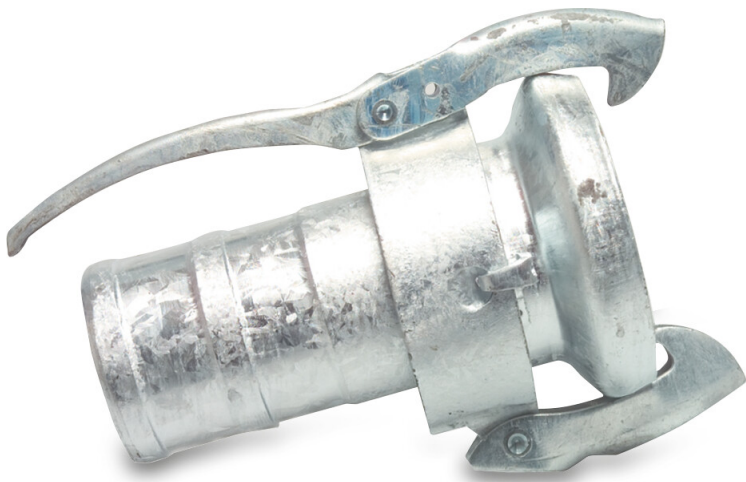

**Snelkoppeling staal
gegalvaniseerd 133 mm x 125
mm M-deel Perrot x slangtule
type Perrot zwaar model
(0200406)**

TECHNISCHE SPECIFICATIES

Type Perrot

Materiaal staal

Oppervlaktebehandeling gegalvaniseerd

Verbinding M-deel Perrot x slangtule

Type zwaar model

Wand 4,5 mm

Maat 133 mm x 125 mm

Lengte 205 mm

Buiten ø 221 mm

Gegenereerd op datum: 20-02-2026

<http://www.bosta.com>