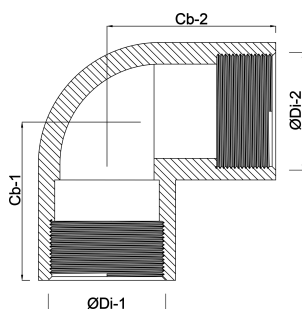

Profec Nr. 90 Knie 90° RVS 316
1/8" binnendraad 16bar
(0080005)

TECHNISCHE SPECIFICATIES

Materiaal RVS 316

Verbinding binnendraad

Fitting nr. Nr. 90

Werkdruk 16 bar

Max. temp. 100 °C

Maat 1/8"

AFMETINGEN

Cb-1 16 mm

Cb-2 16 mm

ØDi-1 1/8 "

ØDi-2 1/8 "

β 90 °

Gegenerereerd op datum: 20-02-2026

<http://www.bosta.com>