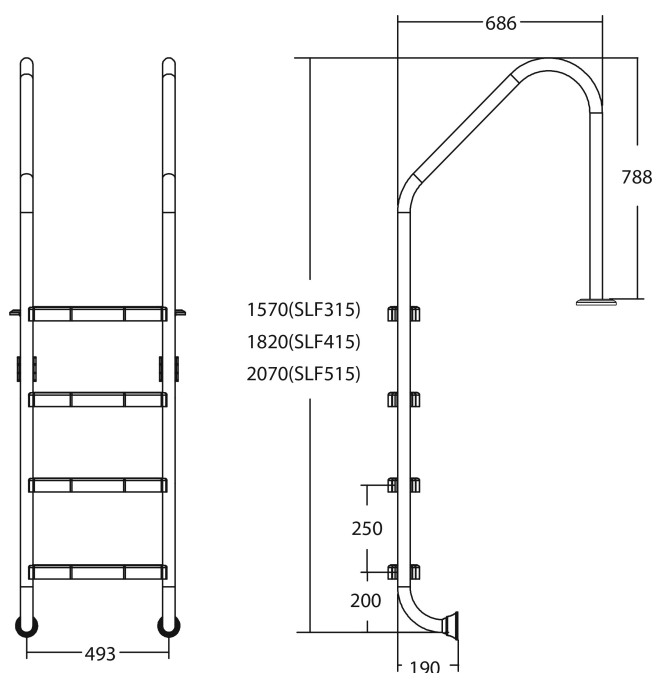

Flotide Zwembadtrap RVS 304 type breed model 4 treden (7026927)

FLOTIDE

TECHNISCHE SPECIFICATIES

Type breed model

Materiaal RVS 304

Treden 4

PRODUCTINFORMATIE

Flotide Zwembadtrap (breed model) moet 496 mm achter de zwembadrand worden geplaatst. Alle ladders hebben een anti-slip oppervlak.