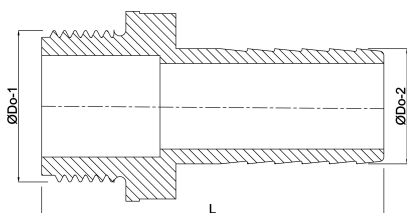

# Profec Slangtule PVC-U 1 1/2" x 50 mm buitendraad x slangtule 10bar grijs (0110986)

# TECHNISCHE SPECIFICATIES

Kleur	grijs
Materiaal	PVC-U
Verbinding	buitendraad x slangtule
Werkdruk	10 bar
Maat	1 1/2" x 50 mm
Sleutelmaat	57

# AFMETINGEN

F-1	22 mm
L	50 mm
L	89 mm
Lq-2	50 mm
ØDo-1	1 1/2 "
ØDo-2	50 mm

**Gegenerereerd op datum: 20-02-2026**

<http://www.bosta.com>