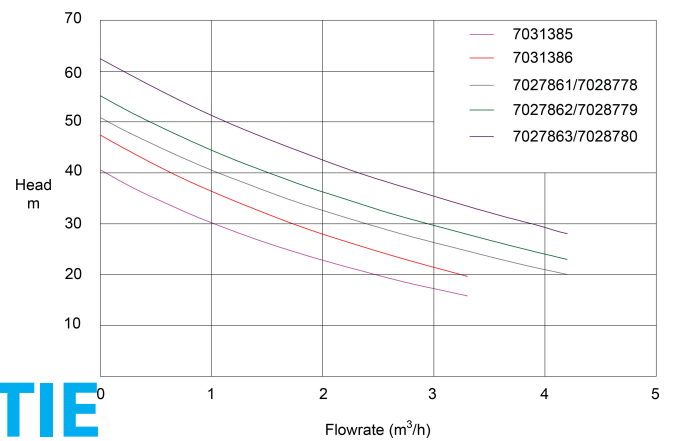

H 185 mm

L 410 mm

L 410 mm

LB 214 mm

LM 196 mm

Mr 214 mm

MW 150 mm

W 180 mm

W-1 180 mm

ØDi-1 1 "

ØDi-2 1 "

PRODUCTINFORMATIE

Pomp wordt geleverd met kabel en DIN stekker.