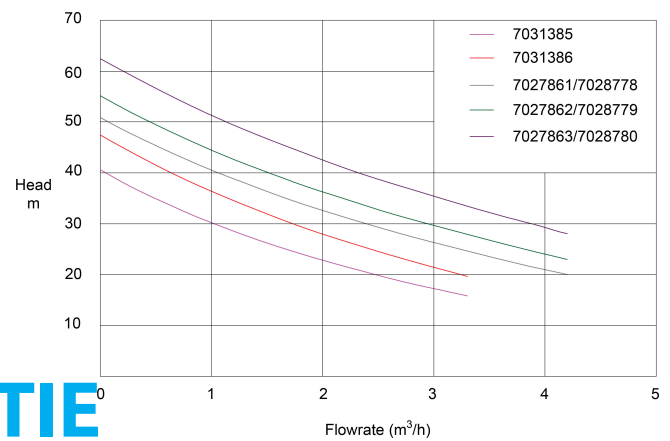

BEP Opvoerhoogte	42
------------------	----

PORlh	28.1
-------	------

PORhh	62.5
-------	------

PORlq	0.6
-------	-----

PORhq	4.2
-------	-----

AFMETINGEN

Cb-1	150 mm
------	--------

Cb-1	150 mm
------	--------

Cb-2	195 mm
------	--------

Cl-1	119 mm
------	--------

Cr-1	140 mm
------	--------

Ct-1	45 mm
------	-------

G-1	140 mm
-----	--------

H 185 mm

L 410 mm

L 410 mm

LB 214 mm

LM 196 mm

Mr 214 mm

MW 150 mm

W 180 mm

W-1 180 mm

ØDi-1 1 "

ØDi-2 1 "