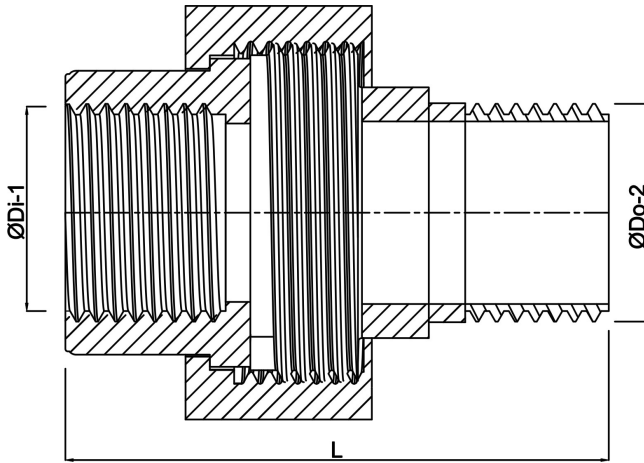

Profec Nr. 341 Koppeling RVS
316 1 1/4" binnendraad x
buitendraad 16bar type
conisch (0080206)

TECHNISCHE SPECIFICATIES

| | |
|-------------|---------------------------|
| Type | conisch |
| Materiaal | RVS 316 |
| Verbinding | binnendraad x buitendraad |
| Fitting nr. | Nr. 341 |
| Werkdruk | 16 bar |
| Max. temp. | 100 °C |
| DN (inch) | 1 1/4 " |
| Maat | 1 1/4" |
| Lengte | 71,5 mm |
| Buiten ø | 42,4 mm |

AFMETINGEN

| | |
|-------|---------|
| K-1 | 64 mm |
| K-2 | 46 mm |
| L | 71.5 mm |
| ØDi-1 | 1 1/4 " |
| ØDo-2 | 1 1/4 " |

Gegeneerd op datum: 20-02-2026

<http://www.bosta.com>