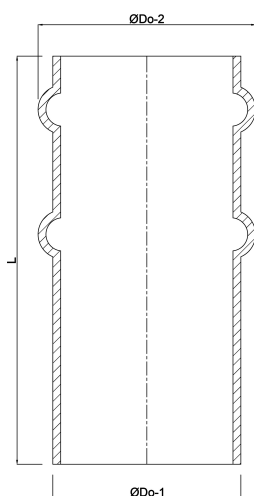

Slangtule staal 120 mm x 124 mm x 2 mm stomplas x slangtule zwart (0200702)

TECHNISCHE SPECIFICATIES

Kleur	zwart
Materiaal	staal
Verbinding	stomplas x slangtule
Wand	2 mm
Maat	120 mm x 124 mm

AFMETINGEN

L	200 mm
Nq-2	2
ØDo-1	120 mm
ØDo-2	124 mm