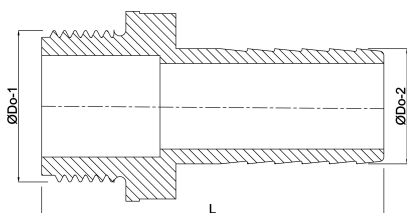

**Slangtule nylon 1/4" x 6 mm
buitendraad x slangtule 10bar
grijs (0440134)**

TECHNISCHE SPECIFICATIES

Kleur	grijs
Materiaal	nylon
Verbinding	buitendraad x slangtule
Max. temperatuur	80 °C
Werkdruk	10 bar
Max. temp.	80 °C
Maat	1/4" x 6 mm
Sleutelmaat	14

AFMETINGEN

L	37.5 mm
ØDi-1	4 mm
ØDo-1	1/4 "
ØDo-2	6 mm

Gegenerereerd op datum: 24-02-2026

<http://www.bosta.com>