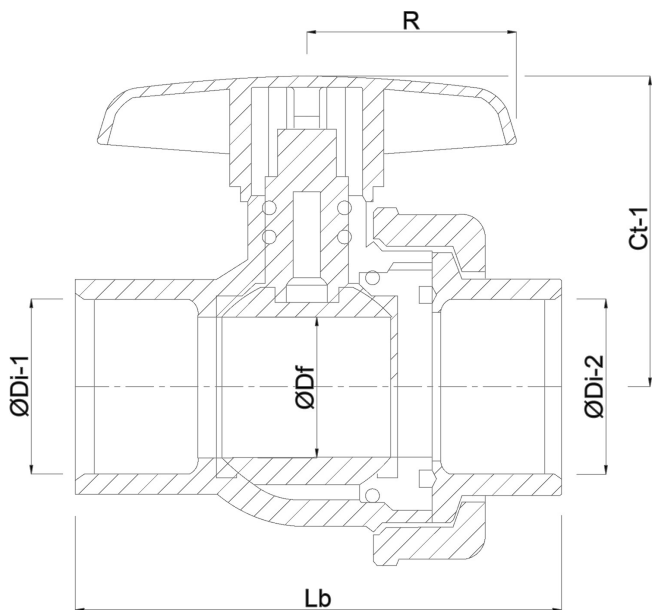

Constructie huis 2-delig

Materiaal huis PVC-U

Materiaal afdichting hytrel/EPDM

Verbinding binnendraad

Max. temperatuur 60 °C

Min. mediumtemperatuur
(continu) 0 °C

Werkdruk 10 bar

Maat 1"

DN 25

AFMETINGEN

Ct-1 71 mm

Lb 92 mm

R 54 mm

ØDf 25 mm

ØDi-1 1 "

ØDi-2 1 "