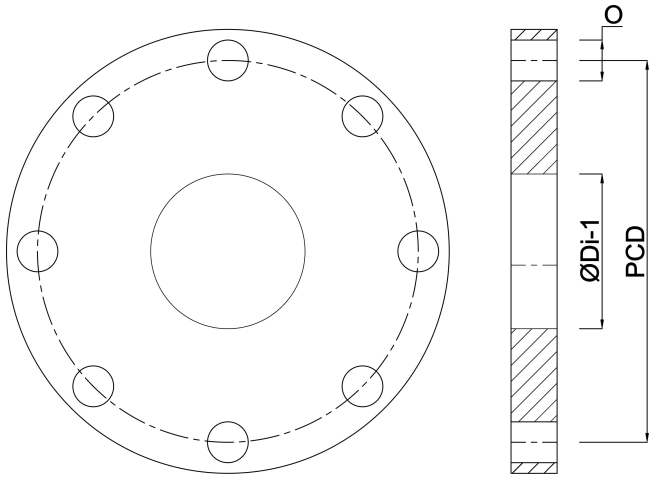

**Profec Overschuifflens PP 140
mm 16bar DN125 zwart
PN10/16 (0101392)**

Gegenerereerd op datum: 20-02-2026

<http://www.bosta.com>