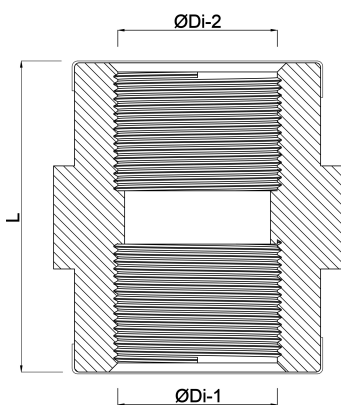

# TECHNISCHE SPECIFICATIES

Materiaal gietijzer zwart

Keurmerk DVGW

Verbinding binnendraad

Fitting nr. Nr. 270

Temperatuurbereik -20°C - 120°C

Werkdruk 25 bar

Maat 2 1/2"

# AFMETINGEN

L 74 mm

ØDi-1 2 1/2 "

ØDi-2 2 1/2 "

**Gegenerereerd op datum: 22-02-2026**

<http://www.bosta.com>