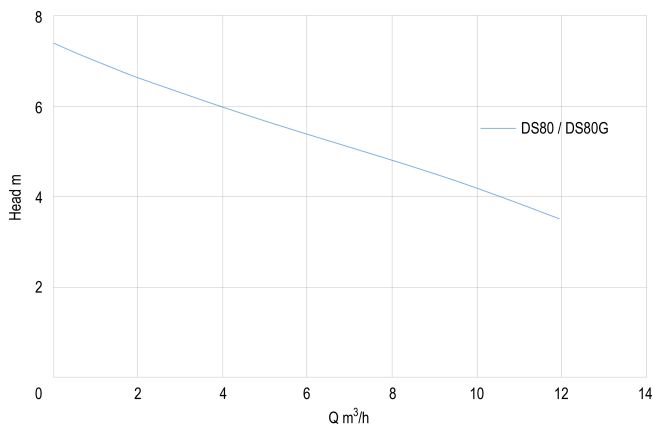

Maat 1 1/2"

Vlotter meegeleverd

AFMETINGEN

H-1 395 mm

H-2 100 mm

W-1 183 mm

Gegenereerd op datum: 07-05-2026

<http://www.bosta.com>