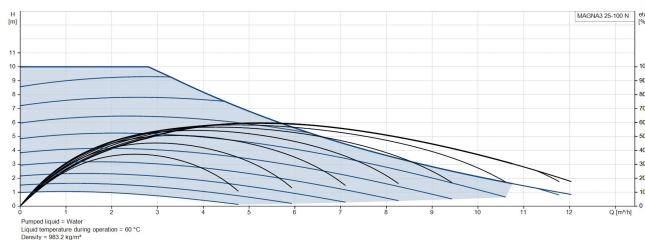

Maat

1.5"

Ampère

1.33 A

Gegeneerd op datum: 09-05-2026

<http://www.bosta.com>