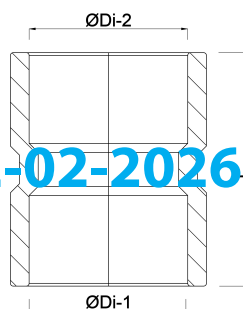

**VDL Sok PVC-U 400 mm
lijmmof 6bar grijs type
handgevormd (7002452)**

V-L Van de Lande

TECHNISCHE SPECIFICATIES

Kleur	grijs
Materiaal	PVC-U
Verbinding	lijmmof
Type	handgevormd
Maat	400 mm
Werkdruk	6 bar

AFMETINGEN

L	432 mm
P-1	220 mm
P-2	236 mm
ØDi-1	225 mm
ØDi-2	225 mm

Gegenerereerd op datum: 22-02-2026

<http://www.bosta.com>