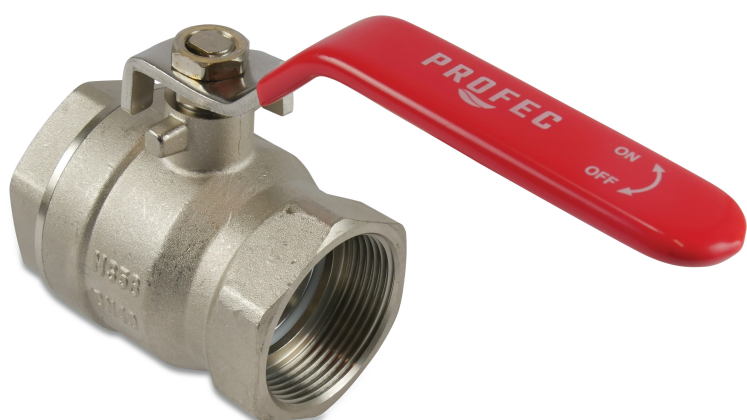

Kogelkraan messing vernikkeld 1" binnendraad 25bar type 100 VA P1 (7006046)

TECHNISCHE SPECIFICATIES

Type 100 VA

Materiaal messing

Oppervlaktebehandeling vernikkeld

Bediening

Verbinding binnendraad

Werkdruk 25 bar

Maat 1"

Label P1

Gegenererd op datum: 22-02-2026

<http://www.bosta.com>