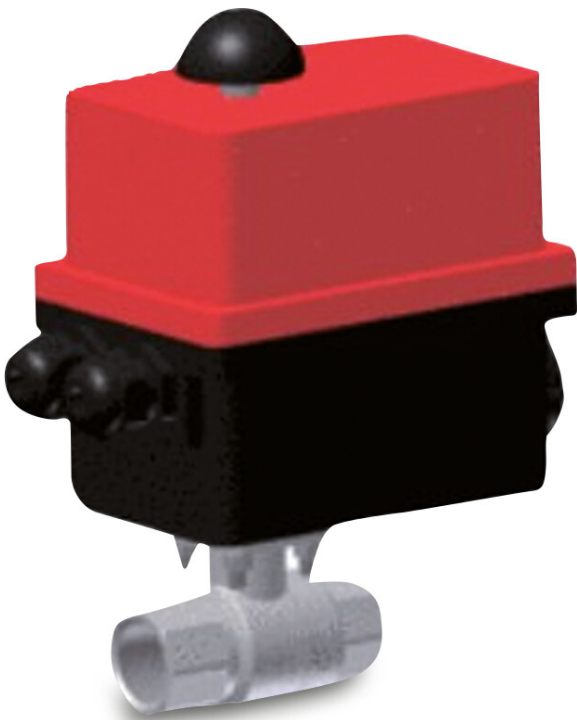

**Elektrisch gestuurde
kogelkraan messing vernikkeld
1" binnendraad 40bar 24V
(0412493)**

TECHNISCHE SPECIFICATIES

Materiaal	messing
Oppervlaktebehandeling	vernikkeld
Bediening	electromotor 24V
Constructie huis	2-delig
Materiaal kogel	messing hard verchroomd
Materiaal huis	messing
Materiaal afdichting	PTFE
Verbinding	binnendraad
Spanning	24V
DIN Norm	DIN 43650
Doorlaat	full
Temperatuurbereik	-10°C - 55°C
Instelbare draaihoek	0-90 °
Schakeltijd	13 sec.
Maat	1"
Vermogen	15 W
Werkdruk	40 bar

PRODUCTINFORMATIE

7 - 10 seconde schakeltijd

Gegenereerd op datum: 21-02-2026

<http://www.bosta.com>