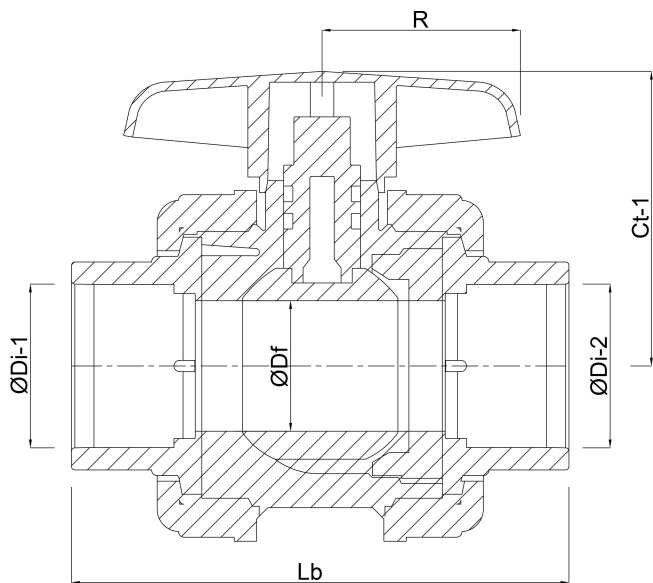

Materiaal hendel PVC-U

Constructie huis 3-delig

Materiaal huis PVC-U

Materiaal afdichting PE/EPDM

Verbinding lijmmof

Temperatuurbereik 0°C - 60°C

Werkdruk 16 bar

Maat 20 mm

AFMETINGEN

Ct-1 47 mm

Lb 107 mm

R 42.5 mm

$\varnothing D_f$ 15 mm

$\varnothing D_{i-1}$ 20 mm

$\varnothing D_{i-2}$ 20 mm

Gegenereerd op datum: 20-02-2026