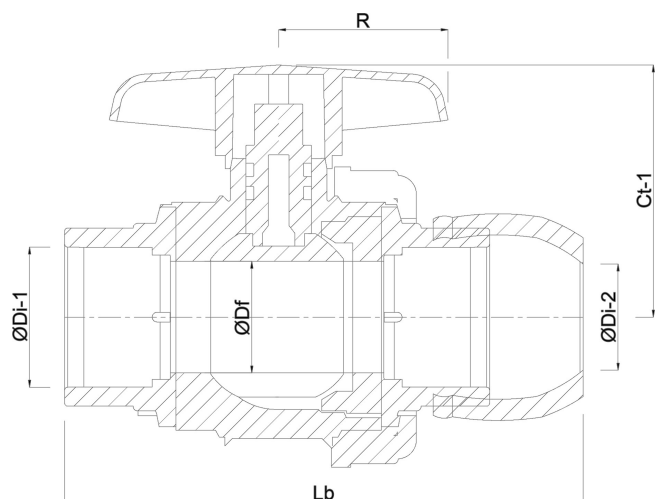

Profec Kogelkraan PP 25 mm x 3/4" knel x binnendraad 10bar zwart type Safe 501 (0707361)

ØDf 20 mm

ØDi-2 25 mm

ØDo-1 3/4 "

PRODUCTINFORMATIE

Met gezekerde kogel.

Gegenereerd op datum: 21-02-2026

<http://www.bosta.com>