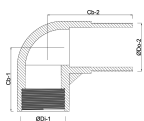

**Profec Nr. 92 Knie 90° messing
1 1/2" binnendraad x
buitendraad 30bar (0710298)**

TECHNISCHE SPECIFICATIES

Materiaal	messing
Verbinding	binnendraad x buitendraad
Fitting nr.	Nr. 92
Maat	1 1/2"
Temperatuurbereik	-10°C - 115°C
Werkdruk	30 bar

AFMETINGEN

Cb-1	45 mm
Cb-2	50 mm
F-1	16 mm
F-2	16 mm
ØDi-1	1 1/2 "
ØDo-2	1 1/2 "
β	90 °

Gegenerereerd op datum: 21-02-2026

<http://www.bosta.com>