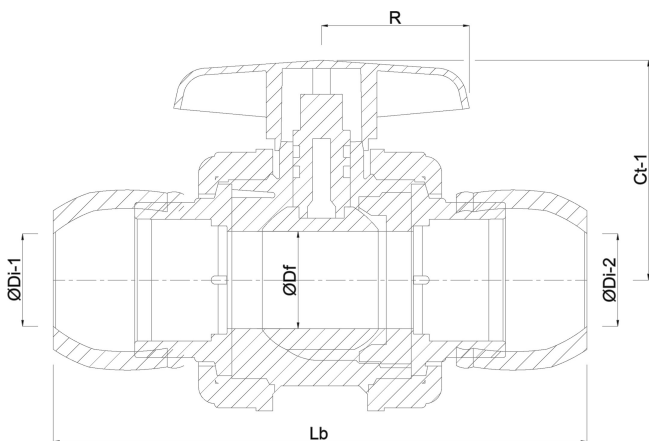

Materiaal huis PP

Materiaal afdichting hytrel/EPDM

Verbinding knel

Max. temperatuur 60 °C

Min. mediumtemperatuur  
(continu) 0 °C

Werkdruk 10 bar

Maat 20 mm

DN 15

# AFMETINGEN

Ct-1 45 mm

Lb 132 mm

R 35 mm

ØDf 15 mm

ØDi-1 20 mm

ØDi-2 20 mm