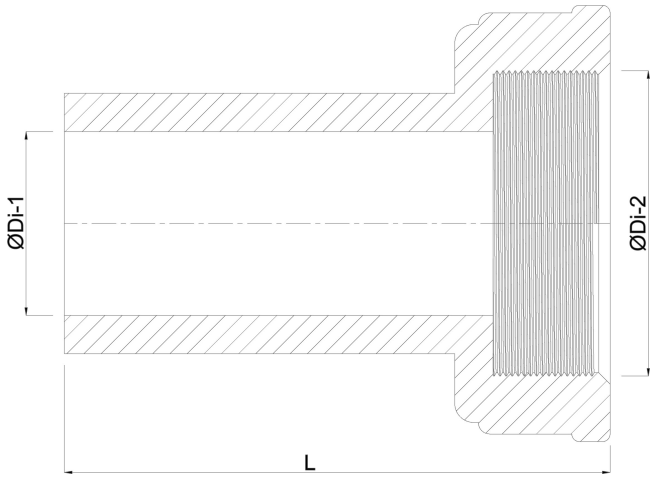

**VDL 2/3 koppeling PVC-U 32  
mm x 1 1/4" lijmof x wartel  
binnendraad 7,5bar grijs  
(0110015)**

**V-L Van de Lande**

# TECHNISCHE SPECIFICATIES

Kleur	grijs
Materiaal	PVC-U
Materiaal afdichting	EPDM
Verbinding	lijmmof x wartel binnendraad
Werkdruk	7,5 bar
Maat	32 mm x 1 1/4"
Lengte	90 mm

# AFMETINGEN

Gietvorm	s spuitgegoten
Hi-1	32 mm
L	90 mm
Lb	73 mm
ØDi-1	32 mm
ØDi-2	1 1/4 "
ØDo-2	32 mm

**Gegenereerd op datum: 20-02-2026**

<http://www.bosta.com>