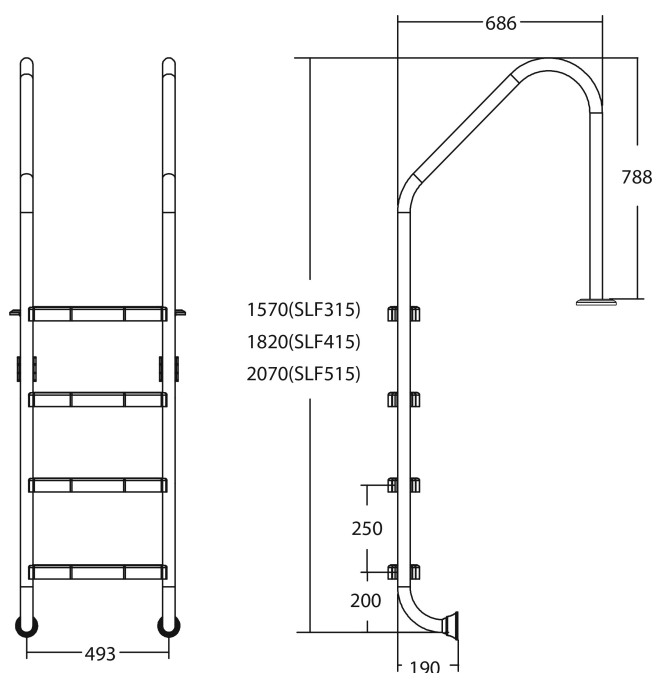

Flotide Zwembadtrap RVS 316 type breed model 3 treden (7026932)

FLOTIDE

TECHNISCHE SPECIFICATIES

Type breed model

Materiaal RVS 316

Treden 3

PRODUCTINFORMATIE

Flotide Zwembadtrap (breed model) moet 496 mm achter de zwembadrand worden geplaatst. Alle ladders hebben een anti-slip oppervlak.