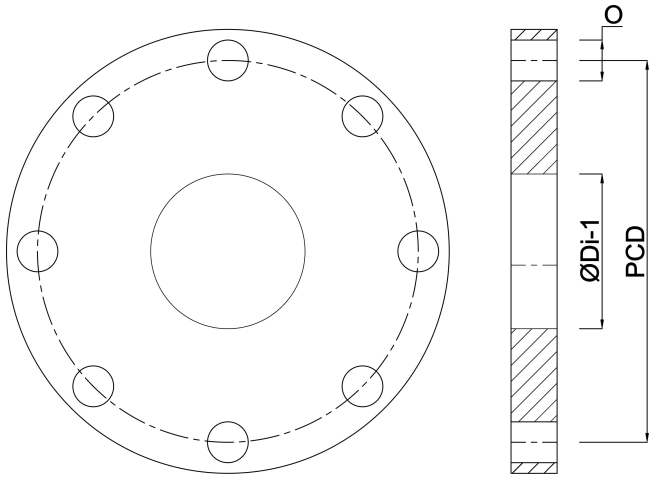

**Profec Overschuifflens PP 63
mm 16bar DN50 zwart PN10/16
(0101387)**

Gegenerereerd op datum: 20-02-2026

<http://www.bosta.com>