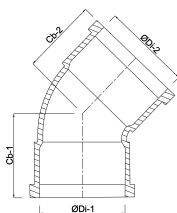

**Profec Bocht 45° PVC-U 280  
mm lijmmof 10bar grijs type  
handgevormd (0100025)**

# TECHNISCHE SPECIFICATIES

Kleur	grijs
Type	handgevormd
Materiaal	PVC-U
Verbinding	lijmmof
Maat	280 mm
Werkdruk	10 bar

# AFMETINGEN

Cb-1	382 mm
Cb-2	382 mm
Gietvorm	handgevormd
ØDi-1	280 mm
ØDi-2	280 mm
β	90 °

**Gegenerereerd op datum: 20-02-2026**

<http://www.bosta.com>