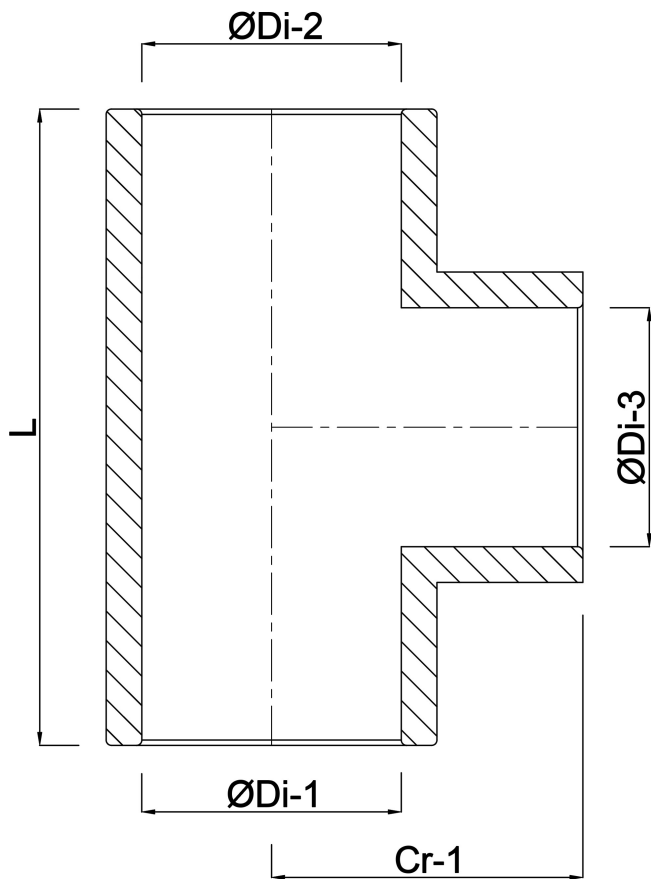

Maat 50 mm

Maat 50 mm

Maat 2 50 mm

Maat 50 mm

Werkdruk 16 bar

AFMETINGEN

Gietvorm spuitgegoten

L 141 mm

ØDi-1 50 mm

ØDi-2 50 mm

ØDi-3

50 mm

Cr-1

70.5 mm

β

90 °