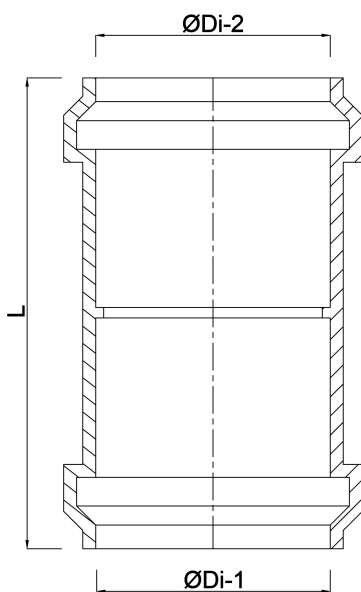

Verloopsock PP 60 mm x 50 mm klikmof grijs (0380140)

TECHNISCHE SPECIFICATIES

Kleur	grijs
Materiaal	PP
Verbinding	klikmof
Toepassing	drainage
Maat	60 mm x 50 mm

AFMETINGEN

L	115 mm
ØDi-1	60 mm
ØDi-2	50 mm