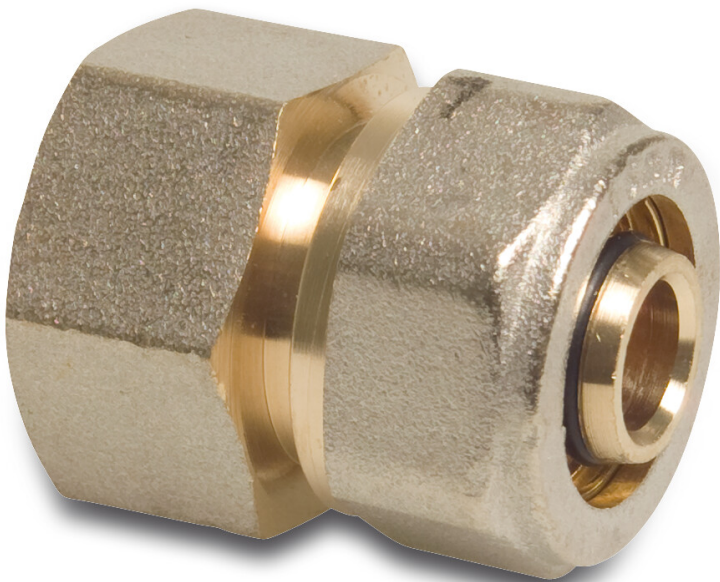

**Overgangssok messing  
vernikkeld 16 mm x 1/2" knel x  
binnendraad type Alu-PE-X S1  
(7005471)**

# TECHNISCHE SPECIFICATIES

Type	Alu-PE-X
Materiaal	messing
Oppervlaktebehandeling	vernikkeld
Verbinding	knel x binnendraad
Maat	16 mm x 1/2"
Label	S1

**Gegenererd op datum: 22-02-2026**

<http://www.bosta.com>