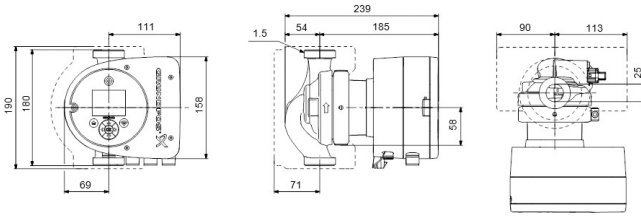

Grundfos Circulatiepomp met variabele snelheid gietijzer 1 1/2" buitendraad 10bar 0.46A 230VAC zwart/rood WRAS type MAGNA3 25-40 (180) (7039787)

GRUNDFOS 

TECHNISCHE SPECIFICATIES

Kleur	zwart/rood
Materiaal	gietijzer
Keurmerk	WRAS
Pomphuis	gietijzer
Materiaal waaier 1	glasvezel versterkt PES
Verbinding	buitendraad
Spanning	230VAC
Max. temperatuur	110 °C
Min. mediumtemperatuur (continu)	-10 °C
Waaiers	1
Herz	50 Hz
Max. omgevingstemperatuur	40 °C
Werkdruk	10 bar
Min. omgevingstemperatuur	0 °C
Type	MAGNA3 25-40 (180)
MWK	4 m

Maat

1 1/2"

Ampère

0.46 A

Gegenerereerd op datum: 09-05-2026

<http://www.bosta.com>