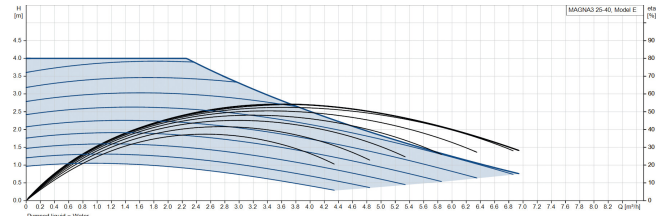

Grundfos Circulatiepomp met variabele snelheid gietijzer 1 1/2" buitendraad 10bar 0.46A 230VAC zwart/rood WRAS type MAGNA3 25-40 (180) (7039787)

GRUNDFOS 

TECHNISCHE SPECIFICATIES

Kleur	zwart/rood
Materiaal	gietijzer
Keurmerk	WRAS
Pomphuis	gietijzer
Materiaal waaier 1	glasvezel versterkt PES
Verbinding	buitendraad
Spanning	230VAC
Max. temperatuur	110 °C
Min. mediumtemperatuur (continu)	-10 °C
Waaiers	1
Herz	50 Hz
Max. omgevingstemperatuur	40 °C
Werkdruk	10 bar
Min. omgevingstemperatuur	0 °C
Type	MAGNA3 25-40 (180)
MWK	4 m

Maat

1 1/2"

Ampère

0.46 A

Gegenerereerd op datum: 09-05-2026

<http://www.bosta.com>