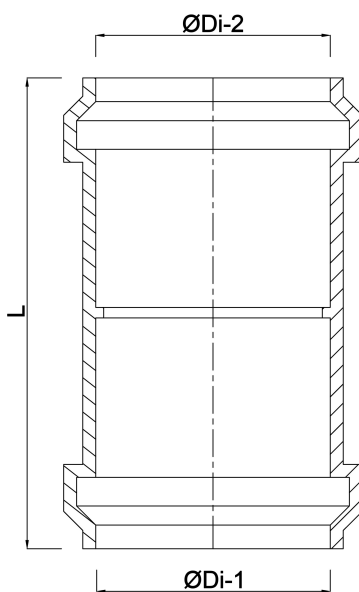

TECHNISCHE SPECIFICATIES

Kleur grijs

Materiaal PP

Verbinding manchet

Toepassing riool

Maat 110 mm

AFMETINGEN

L 136 mm

ØDi-1 110 mm

ØDi-2 110 mm

Gegenerereerd op datum: 20-02-2026

<http://www.bosta.com>