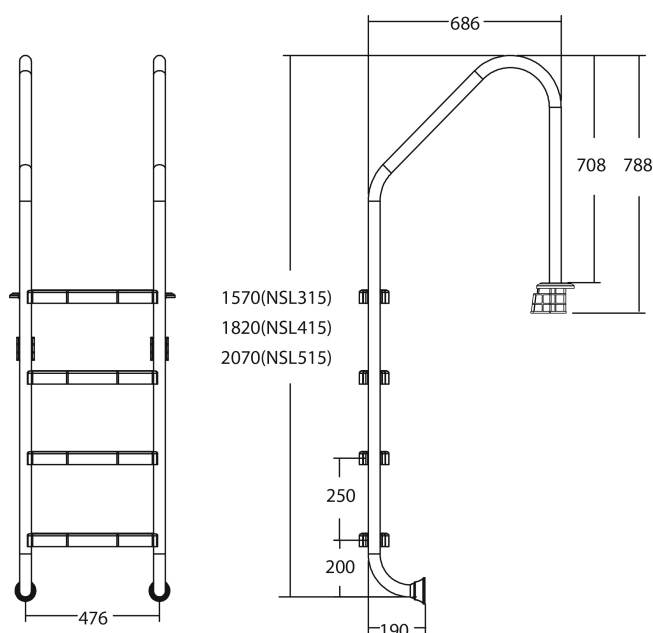

Flotide Zwembadtrap RVS 316 type breed model 4 treden (7026930)

FLOTIDE

bosta
bringing water to life

TECHNISCHE SPECIFICATIES

Type breed model

Materiaal RVS 316

Treden 4

PRODUCTINFORMATIE

Flotide Zwembadtrap (breed model) moet 496 mm achter de zwembadrand worden geplaatst. Alle ladders hebben een anti-slip oppervlak.

Gegenereerd op datum: 23-02-2026

<http://www.bosta.com>