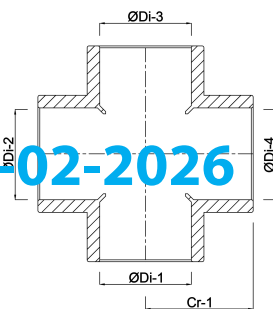

VDL Kruisstuk PVC-U 90 mm lijmmof 10bar grijs (7002647)

VL Van de Lande

TECHNISCHE SPECIFICATIES

Kleur	grijs
Materiaal	PVC-U
Maat	90 mm
Verbinding	lijmmof
Werkdruk	10 bar

AFMETINGEN

Cr-1	99 mm
L	198 mm
ØDi-1	90 mm
ØDi-2	90 mm
ØDi-3	90 mm
ØDi-4	90 mm