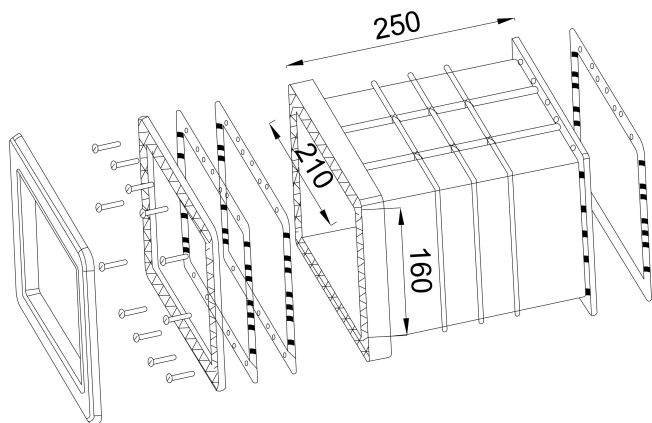

Ocean Verlengstuk ABS 250 mm wit type Standard (7025407)

ocean.

TECHNISCHE SPECIFICATIES

Kleur wit

Type Standard

Materiaal ABS/RVS

Maat 250 mm

Lengte 250 mm

Breedte 210 mm

AFMETINGEN

H 160 mm

Gegeneerd op datum: 23-02-2026

<http://www.bosta.com>