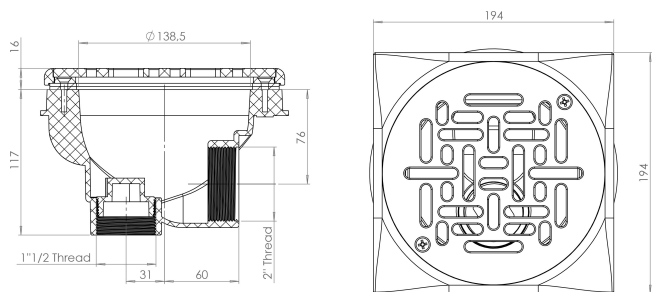

# Weltico Bodemput 1 1/2" x 2" binnendraad wit type Design (7040038)

weltico

# TECHNISCHE SPECIFICATIES

Kleur wit

Type Design

Verbinding binnendraad

Geschikt voor liner- en betonbaden

Maat 1 1/2" x 2"

Lengte 194 mm

Binnen ø 138,5 mm

Breedte 194 mm

**Gegenereerd op datum: 24-02-2026**

<http://www.bosta.com>