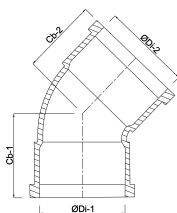

**Profec Bocht 45° PVC-U 63 mm
lijmmof 10bar grijs type
handgevormd (0110214)**

TECHNISCHE SPECIFICATIES

| | |
|------------|-------------|
| Kleur | grijs |
| Type | handgevormd |
| Materiaal | PVC-U |
| Verbinding | lijmmof |
| Maat | 63 mm |
| Werkdruk | 10 bar |

AFMETINGEN

| | |
|----------|-------------|
| Cb-1 | 90 mm |
| Cb-2 | 90 mm |
| Gietvorm | handgevormd |
| ØDi-1 | 63 mm |
| ØDi-2 | 63 mm |
| β | 45 ° |

Gegenerereerd op datum: 20-02-2026

<http://www.bosta.com>