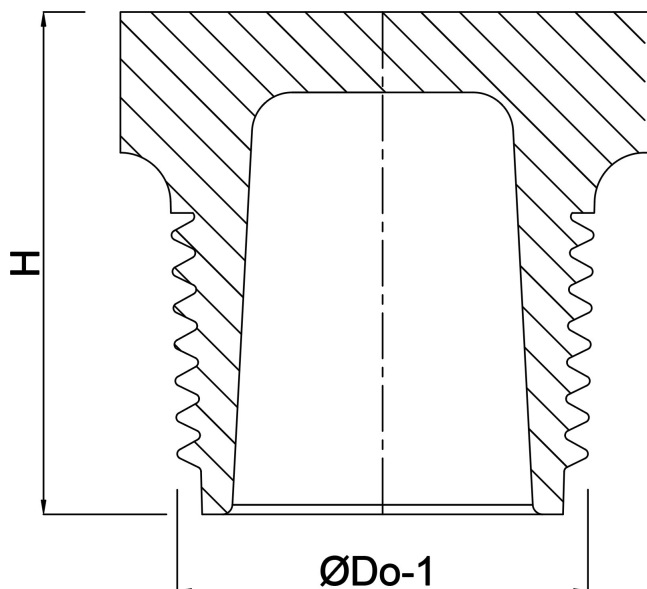

# TECHNISCHE SPECIFICATIES

Kleur beige

Materiaal PP

Verbinding buitendraad

Werkdruk 10 bar

Maat 1"

# AFMETINGEN

H 32 mm

ØDo-1 1"

**Gegenerereerd op datum: 21-02-2026**

<http://www.bosta.com>