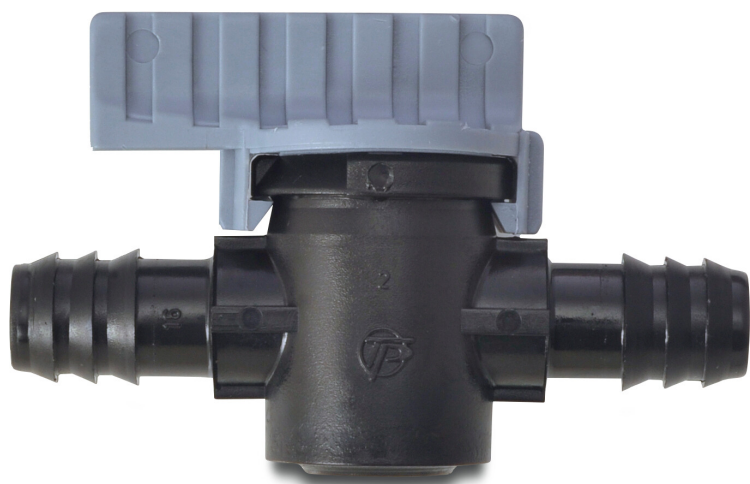

Tavlit Plugkraan PP 17 mm barbed 8bar (7033662)

TECHNISCHE SPECIFICATIES

Materiaal	PP
-----------	----

Verbinding	barbed
------------	--------

Werkdruk	8 bar
----------	-------

Maat	17 mm
------	-------

Gegenereerd op datum: 24-02-2026