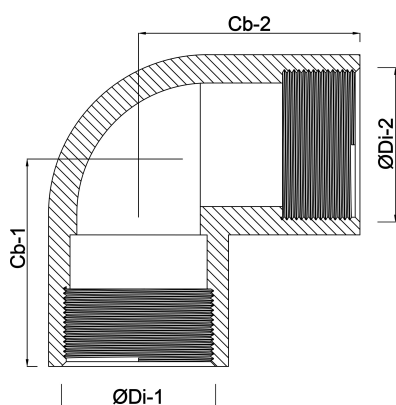

Nr. 90 Knie 90° brons 3/8"
binnendraad 25bar (0720201)

TECHNISCHE SPECIFICATIES

Materiaal brons

Verbinding binnendraad

Fitting nr. Nr. 90

Maat 3/8"

Werkdruk 25 bar

AFMETINGEN

Cb-1 11 mm

Cb-2 11 mm

ØDi-1 3/8 "

ØDi-2 3/8 "

β 90 °

Gegenerereerd op datum: 21-02-2026

<http://www.bosta.com>