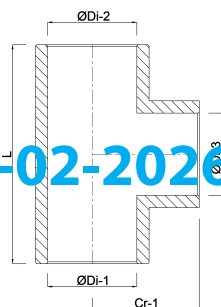

Profec T-stuk 90° PVC-U 400 mm lijmmof 10bar grijs (7020255)

TECHNISCHE SPECIFICATIES

Kleur grijs

Materiaal PVC-U

Verbinding lijmmof

Maat 400 mm

Werkdruk 10 bar

AFMETINGEN

Cr-1 415 mm

L 830 mm

ØDi-1 400 mm

ØDi-2 400 mm

ØDi-3 400 mm

β 90 °

Gegenerereerd op datum: 20-02-2026

<http://www.bosta.com>